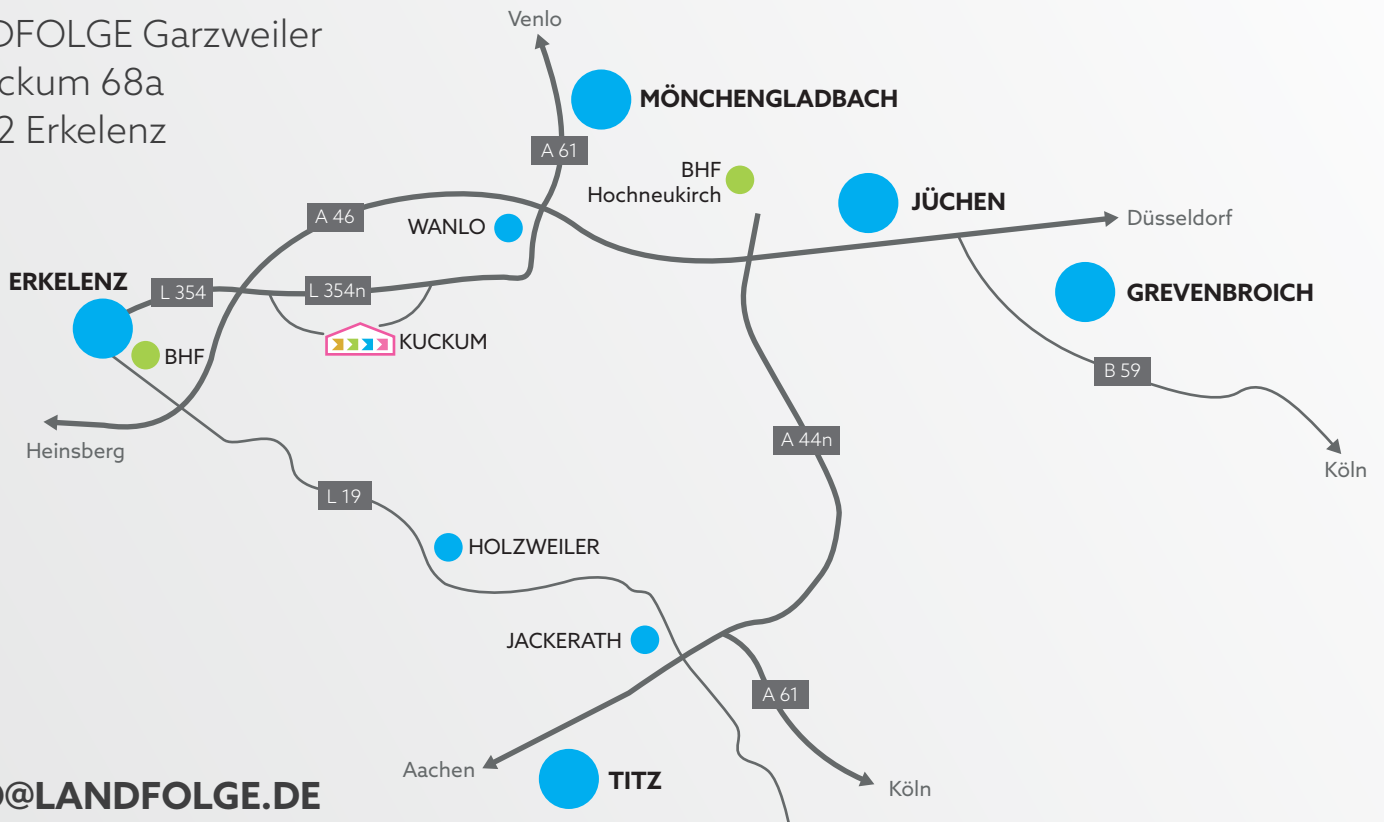

ANFAHRT GESCHÄFTSSTELLE

Zweckverband
LANDFOLGE Garzweiler
In Kuckum 68a
41812 Erkelenz

INFO@LANDFOLGE.DE
WWW.LANDFOLGE.DE

51°04'59.3"N 6°23'26.3"E

Die Geschäftsstelle befindet sich im Erkelenzer Ortsteil Kuckum (nicht Kuckum neu).

ANREISE MIT DEM FAHRZEUG:

Von Norden, Süden und Osten kommend im
Autobahndreieck Mönchengladbach-Wanlo der A46/A61
Richtung Hochneukirch halten.

Im Kreisverkehr Richtung Venrath/Wanlo
der L354n folgen bis zum Abzweig Kuckum.

Von Westen kommend A46, Abfahrt Erkelenz-Ost, L354 Richtung Keyenberg/Kuckum.

Wir empfehlen auch von Süden die Anreise über das Autobahndreieck MG-Wanlo,
da die L12 von Holzweiler kommend vom Tagebau in Anspruch genommen wird.

ANREISE MIT ÖFFENTLICHEN VERKEHRSMITTELN:

Vom Bahnhof Erkelenz mit dem
Stadtbus ERK 1 oder ERK 3
bis Haltestelle Kuckum Schule
(Fahrplanauskunft www.west-verkehr.de)